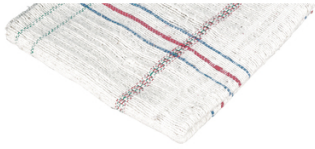

Serpillère

Blanche ou écru

Larg. : 60cm
Long. : 100cm

Prix catalogue

À partir de

8,80€ HT

SCANNEZ-MOI