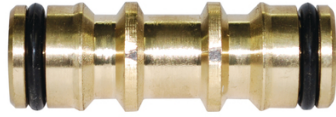

## Raccord rapide accoupleur double mâle

**BOUTTÉ**

Matière : Laiton

Prix catalogue  
À partir de

**5,65€ HT**

SCANNEZ-MOI