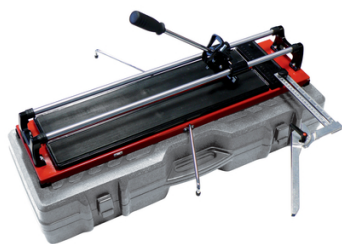

Carrelette TALIA CUT PRO

TALIA
PLAST

Socle 80 cm x 20 cm. Pour couper les carreaux jusqu'à 60 cm x 60 cm en coupe droite et 42 cm x 42 cm en coupe diagonale. Épaisseur maximale du carreau : 12 mm. Valise de rangement avec l'ensemble des accessoires.