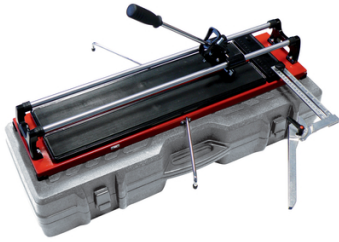

Carrelette TALIA CUT PRO

Socle 80 cm x 20 cm. Pour couper les carreaux jusqu'à 60 cm x 60 cm en coupe droite et 42 cm x 42 cm en coupe diagonale. Epaisseur maximale du carreau : 12 mm. Valise de rangement avec l'ensemble des accessoires.