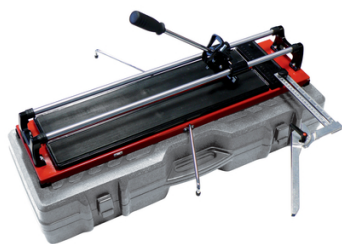

Carrelette TALIA CUT PRO

TALIA
PLAST

Socle 80 cm x 20 cm. Pour couper les carreaux jusqu'à 60 cm x 60 cm en coupe droite et 42 cm x 42 cm en coupe diagonale. Epaisseur maximale du carreau : 12 mm. Valise de rangement avec l'ensemble des accessoires.