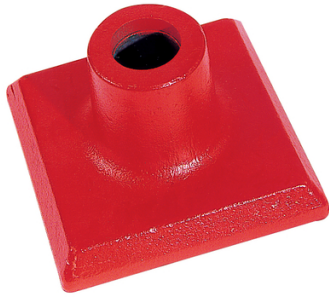

Dame carrée

Dame carrée en acier livrée sans manche

Long. : 150 mm
Larg. : 150 mm
Poids : 5 kg
Matière : Acier
Famille : Dame carrée
Coloris : Rouge

Prix catalogue
À partir de
120,10€ HT

SCANNEZ-MOI