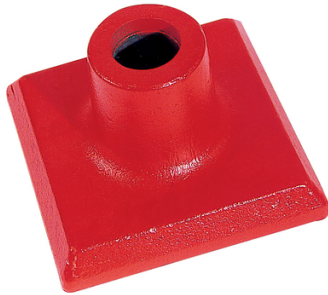

## Dame carrée

Dame carrée en acier livrée sans manche

Long. : 150 mm  
Larg. : 150 mm  
Poids : 5 kg  
Matière : Acier  
Famille : Dame carrée  
Coloris : Rouge

Prix catalogue  
À partir de  
**120,10€ HT**