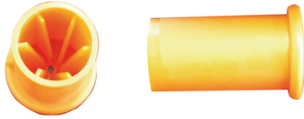

## Embout de sécurité fer béton

Dim. : 6 - 16 mm

Prix catalogue  
À partir de  
**0,45€ HT**

SCANNEZ-MOI