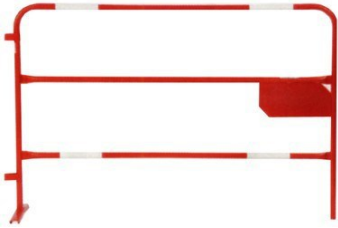

Barrière de signalisation standard rouge et blanche 1x1,5m

Robuste et légère, elle ne nécessite aucun entretien. Un pied en U pour une meilleure stabilité. Barrière de signalisation en tube peint Ø 28 mm. Revêtement époxy ? polyester rouge. 4 bandes blanches non réfléchissantes. Equipée d'une plaque de marquage de 333 x 166 mm.

Long. : 1,5 m
Haut. : 1 m

Prix catalogue
À partir de

55,25€ HT

SCANNEZ-MOI