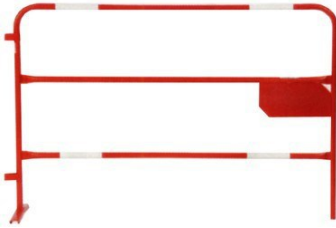

Barrière de signalisation standard rouge et blanche 1x1,5m

Robuste et légère, elle ne nécessite aucun entretien. Un pied en U pour une meilleure stabilité. Barrière de signalisation en tube peint Ø 28 mm. Revêtement époxy ? polyester rouge. 4 bandes blanches non réfléchissantes. Equipée d'une plaque de marquage de 333 x 166 mm.

Long. : 1,5 m
Haut. : 1 m

Prix catalogue
À partir de

55,25€ HT

SCANNEZ-MOI