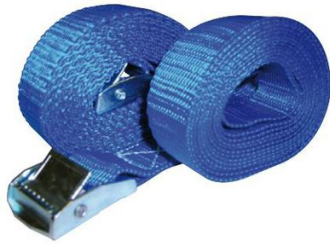

Lot 2 sangles d'arrimage

Charge : 250 kg, 2,5m

Prix catalogue
À partir de
8,10€ HT

SCANNEZ-MOI