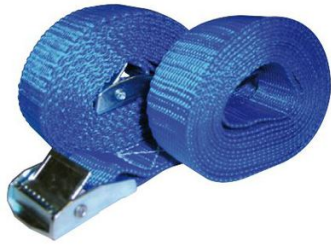

Lot 2 sangles d'arrimage

Charge : 250 kg, 2,5m

Prix catalogue
À partir de
8,10€ HT

SCANNEZ-MOI