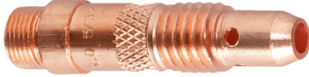

## Siège de pince NG 10/10W

Prix catalogue  
À partir de

**26,35€ HT**

SCANNEZ-MOI