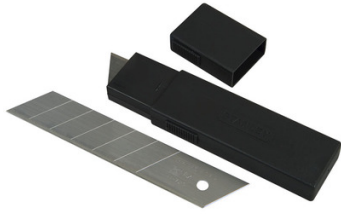

## Carte de 10 lames de cutter FATMAX

**STANLEY**

Traitement par induction du tranchant : résistance accrue. Lame à 7 éléments sécables. Plus 50% de résistance et de durée de vie.

Larg. : 25 mm  
Cond. : 10  
Poids : 204 g