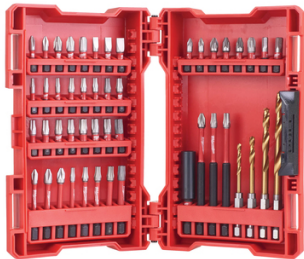

Coffret embouts vissage SHOCKWAVE 48 pièces

Embouts de vissage SHOCKWAVE?: 24 x 25 mm de longueur 1 x PH1 / 3 x PH2 / 1 x PH3, 1 x PZ1 / 3 x PZ2 / 1 x PZ3, 2 x TX10 / 1 x TX15 / 3 x TX20 / 3 x TX25 / 2 x TX30 / 1 x TX40, 1 x Hex 4 mm / 1 x Hex 5 mm. 16 x 50 mm de longueur 2 x PH2 / 1 x PH3, 2 x PZ2 / 1 x PZ3, 1 x TX10 / 1 x TX15 / 2 x TX20 / 2 x TX25 / 2 x TX30 / 2 x TX40. 4 x 90 mm de longueur 1 x PH2, 1 x PZ2, 1 x TX20 / 1 x TX25. 1 x porte embout magnétique SHOCKWAVE? de 60 mm de long. 3 x SHOCKWAVE? 1/4? Hex mèches multi matériaux :25 / 6 / 8 mm.