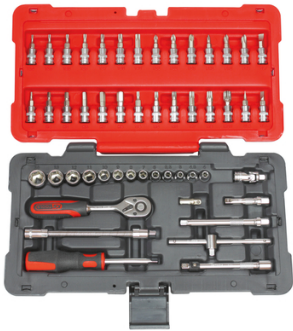

Coffret douille ULTIMATE 1/4 50 pièces

Dim. : 4 - 14 mm