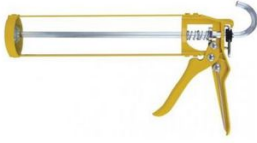

Pistolet squelette pour cartouche 310 ml PMC

Modèle : Squelette

Prix catalogue
À partir de
13,32€ HT

SCANNEZ-MOI