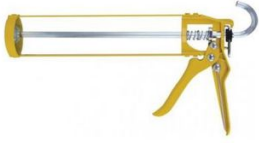

Pistolet squelette pour cartouche 310 ml PMC

Modèle : Squelette

Prix catalogue
À partir de

13,31€ HT

SCANNEZ-MOI