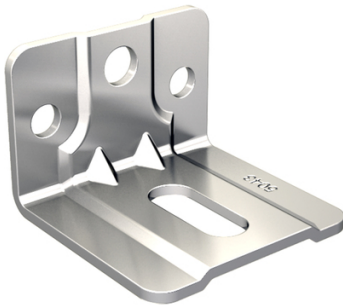

Patte à visser pour rail

Type : A visser
Dim. : 50 x 40 mm
Matière : Acier

Prix catalogue
À partir de
3,86€ HT

SCANNEZ-MOI