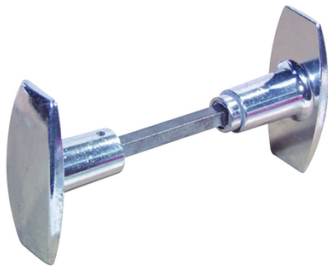

Bouton double 1 porte

Livré avec carré fixe de 6 x 80 mm

Dim. : 30 x 64 mm
Forme : Carré
Coloris : Gris
Larg. : 42 mm
Matière : Aluminium
Modèle : Carré 6

DUVAL

Prix catalogue
À partir de
10,70€ HT

SCANNEZ-MOI