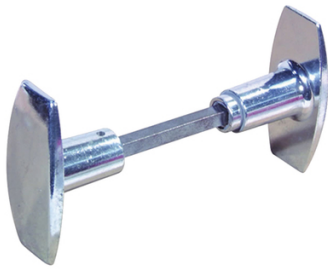

Bouton double 1 porte

Livré avec carré fixe de 6 x 80 mm

Dim. : 30 x 64 mm
Forme : Carré
Coloris : Gris
Larg. : 42 mm
Matière : Aluminium
Modèle : Carré 6

DUVAL

Prix catalogue

À partir de

10,40€ HT

SCANNEZ-MOI