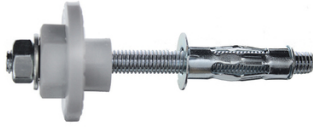

Fixation pour lavabo support creux RAMFIX

ram
CHEVILLES ET FIXATIONS

Pour plaque de plâtre. Permet de régler le niveau de +/- 6 m

Diam. : 8 mm
Diamètres : 8 mm
Long. : 55 mm
Matière : Acier
Cond. : 2

Prix catalogue
À partir de
5,75€ HT