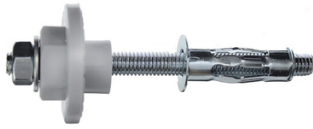

Fixation pour lavabo support creux RAMFIX

Pour plaque de plâtre. Permet de régler le niveau de +/- 6 m

Diam. : 8 mm
Diamètres : 8 mm
Long. : 55 mm
Matière : Acier
Cond. : 2

Prix catalogue
À partir de
5,75€ HT