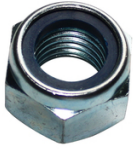

## Écrou frein DIN985 zingué

Famille : ---  
Diam. : 14 mm  
Matière : Zinc  
Cond. : 50

Prix catalogue  
À partir de  
**21,00€ HT**

SCANNEZ-MOI