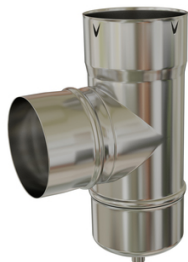

Té de tubage 90° inox EQ + purge inox 304

Permet la récupération et l'évacuation des condensats de la cheminée.

Famille : Té
Matière : Inox

Prix catalogue

À partir de

94,26€ HT

SCANNEZ-MOI

Tous nos modèles

Réf. Produit	Réf. Fournisseur	Diam.	Diamètres	Prix
C01336	886125	125 mm	125 mm	94,26€ HT
C01358	886140	140 mm	140 mm	98,71€ HT
C01341	886155	154 mm	154 mm	105,51€ HT
C01350	886180	180 mm	180 mm	121,01€ HT