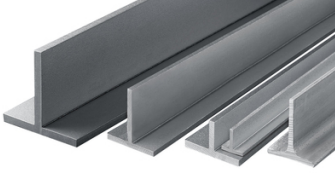

Fer à tés

Long. : 6,2 m

SCANNEZ-MOI