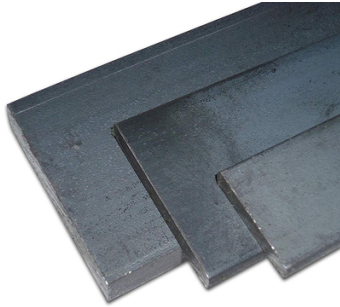

Fer plat 20 mm

Long. : 1 m
Épais. : 20 mm

Prix catalogue
À partir de
12,30€ HT

SCANNEZ-MOI

Tous nos modèles

Réf. Produit	Réf. Fournisseur	Larg.	Prix
A01027	PL40X20	40 mm	12,30€ HT
A01032	PL50X20	50 mm	19,30€ HT
A00639	PL80X20	80 mm	26,60€ HT