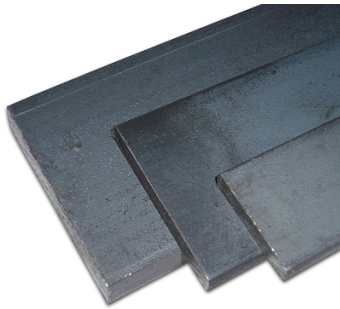

Fer plat 10 mm

Long. : 1 m
Epais. : 10 mm

Prix catalogue
À partir de
3,50€ HT

SCANNEZ-MOI

Tous nos modèles

Réf. Produit	Réf. Fournisseur	Larg.	Prix
A01161	PL20X10	20 mm	3,50€ HT
A01169	PL25X10	25 mm	5,00€ HT
A00529	PL30X10	30 mm	4,60€ HT
A01171	PL35X10	35 mm	5,40€ HT
A00538	PL40X10	40 mm	5,40€ HT
A00543	PL50X10	50 mm	7,40€ HT
A00546	PL60X10	60 mm	8,30€ HT
A01019	PL70X10	70 mm	10,70€ HT

Réf. Produit	Réf. Fournisseur	Larg.	Prix
A00547	PL80X10	80 mm	11,80€ HT
A00548	PL100X10	100 mm	13,45€ HT
A00551	PL120X10	120 mm	17,70€ HT
A00553	PL140X10	140 mm	21,00€ HT
A00557	PL150X10	150 mm	23,00€ HT