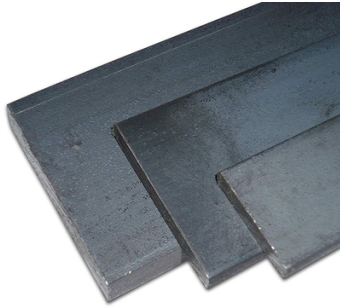

Fer plat 8 mm

Long. : 1 m
Epais. : 8 mm

Prix catalogue
À partir de
3,00€ HT

SCANNEZ-MOI

Tous nos modèles

Réf. Produit	Réf. Fournisseur	Larg.	Prix
A00522	PL20X8	20 mm	3,00€ HT
A01115	PL25X8	25 mm	3,60€ HT
A00523	PL30X8	30 mm	3,50€ HT
A01116	PL35X8	35 mm	4,40€ HT
A00524	PL40X8	40 mm	4,90€ HT
A00525	PL50X8	50 mm	5,80€ HT
A00526	PL60X8	60 mm	7,10€ HT
A01018	PL70X8	70 mm	8,50€ HT

Réf. Produit	Réf. Fournisseur	Larg.	Prix
A00527	PL80X8	80 mm	9,40€ HT
A00528	PL100X8	100 mm	11,75€ HT
A01117	PL120X8	120 mm	14,70€ HT
A01133	PL150X8	150 mm	18,10€ HT