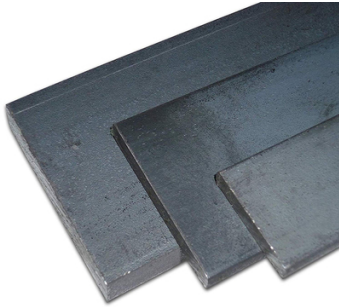

Fer plat 6 mm

Long. : 6,2 m
Epais. : 6 mm