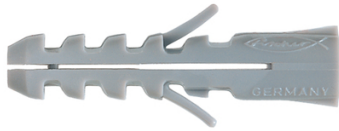

## Cheville nylon S

Destinée à assurer la fixation de divers types d'objets comme des lampes, détecteurs de mouvements, plinthes, étagères murales légères, armoires de toilette.

Matière : Nylon

Prix catalogue