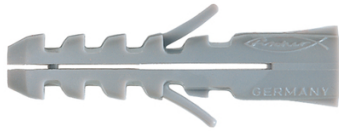

Cheville nylon S

Destinée à assurer la fixation de divers types d'objets comme des lampes, détecteurs de mouvements, plinthes, étagères murales légères, armoires de toilette.

Matière : Nylon

Prix catalogue

À partir de

13,81€ HT

SCANNEZ-MOI

Tous nos modèles

Réf. Produit	Réf. Fournisseur	Diam.	Long.	Cond.	Prix
Q02470	50106	6 mm	30 mm	100	13,81€ HT
Q02472	50108	8 mm	40 mm	100	14,26€ HT
Q02473	50110	10 mm	50 mm	50	18,36€ HT
Q02474	50112	12 mm	60 mm	25	14,01€ HT