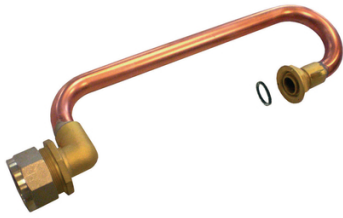

Crosse de sortie de compteur 6/20 pour tube PE 32

Robinetterie et connectique gaz

Diam. : 32 mm
Normes : NF
Diamètres : 32 mm

Prix catalogue
À partir de

76,70€ HT

SCANNEZ-MOI