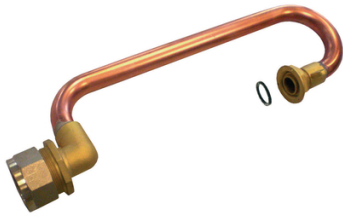

Crosse de sortie de compteur 6/20 pour tube PE 32

Robinetterie et connectique gaz

Diam. : 32 mm
Normes : NF
Diamètres : 32 mm

Prix catalogue

À partir de

74,25€ HT

SCANNEZ-MOI