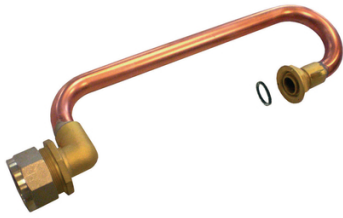

Crosse de sortie de compteur 6/20 pour tube PE 32

Robinetterie et connectique gaz

Diam. : 32 mm
Normes : NF
Diamètres : 32 mm

Prix catalogue

À partir de

76,70€ HT

SCANNEZ-MOI