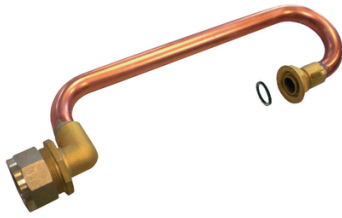

Crosse de sortie de compteur 6/20 pour tube PE 32

Robinetterie et connectique gaz

Diam. : 32 mm
Normes : NF
Diamètres : 32 mm

Prix catalogue
À partir de
74,25€ HT

SCANNEZ-MOI