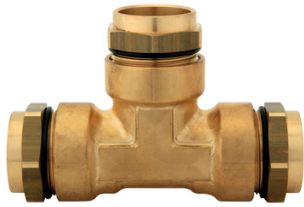

Té DN25X15X25

Robinetterie et connectique gaz

Prix catalogue
À partir de

150,50€ HT

Type : ---
Diam. : 25 - 15 - 25 mm
Diamètres : 15 mm / 25 mm
DN : DN25 - DN15 - DN25

SCANNEZ-MOI