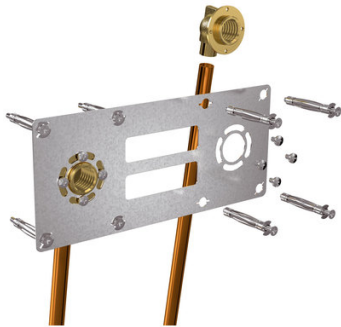

## Robifix a souder entraxe 150mm femelle 1/2 d14

**WATTS®**

Genre : F  
Diam. : 14 mm  
Diamètres : 14 mm  
Filetage : 15x21 mm  
Filetages : 15x21 mm (1/2")

Prix catalogue  
À partir de

**95,01€ HT**

SCANNEZ-MOI