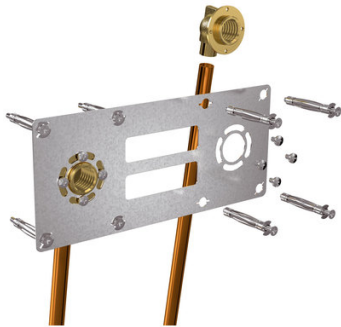

## Robifix a souder entraxe 150mm femelle 1/2 d14

**WATTS**

Genre : F  
Diam. : 14 mm  
Diamètres : 14 mm  
Filetage : 15x21 mm  
Filetages : 15x21 mm (1/2")

Prix catalogue  
À partir de

**95,01€ HT**

SCANNEZ-MOI