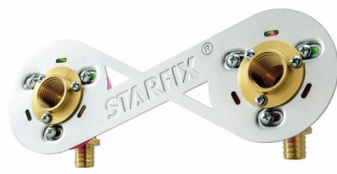

Platine Starfix à glissement

Entraxe 150 mm

Diam. : 16 mm
Diamètres : 16 mm
Filetage : 15x21 mm
Filetages : 15x21 mm (1/2")

Prix catalogue

À partir de

79,72€ HT

SCANNEZ-MOI