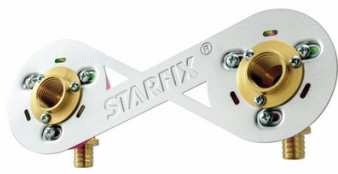

Platine Starfix à glissement

Entraxe 150 mm

Diam. : 16 mm

Diamètres : 16 mm

Filetage : 15x21 mm

Filetages : 15x21 mm (1/2")

Prix catalogue

À partir de