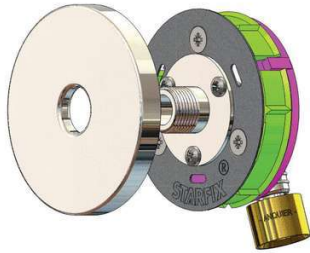

Starfix "MONO" M3/8 GL D12 + rosace inox

Montage express, moins de cinq minutes. Montage sécurisé, par fenêtres de contrôle. Facile à carreler, pas de sur-épaisseur due aux chevilles. Démontable, la connexion avec le tube reste visitable après carrelage. Convient à toute les épaisseurs de cloison, au-delà de 13 mm. Kit pré-assemblé, prêt à monter.

Raccordement : 12x17 mm
Type : A glissement
Diam. : 12 mm
Diamètres : 12 mm
Filetage : 12x17 mm
Filetages : 12x17 mm (3/8")

Prix catalogue

À partir de

54,00€ HT

SCANNEZ-MOI