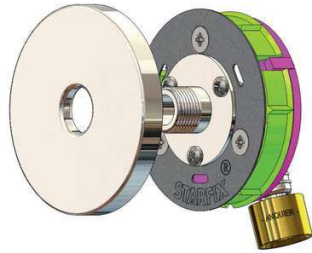

Starfix "MONO" M3/8 GL D12 + rosace inox

Montage express, moins de cinq minutes. Montage sécurisé, par fenêtres de contrôle. Facile à carreler, pas de sur-épaisseur due aux chevilles. Démontable, la connexion avec le tube reste visitable après carrelage. Convient à toute les épaisseurs de cloison, au-delà de 13 mm. Kit pré-assemblé, prêt à monter.

Raccordement : 12x17 mm
Type : A glissement
Diam. : 12 mm
Diamètres : 12 mm
Filetage : 12x17 mm
Filetages : 12x17 mm (3/8")

Prix catalogue

À partir de

54,00€ HT

SCANNEZ-MOI