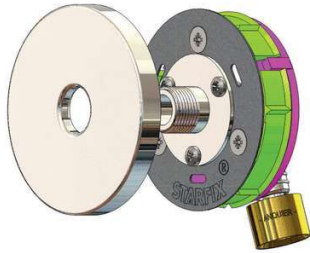

Starfix "MONO" M3/8 GL D12 + rosace inox

Montage express, moins de cinq minutes. Montage sécurisé, par fenêtres de contrôle. Facile à carreler, pas de sur-épaisseur due aux chevilles. Démontable, la connexion avec le tube reste visitable après carrelage. Convient à toute les épaisseurs de cloison, au-delà de 13 mm. Kit pré-assemblé, prêt à monter.

Raccordement : 12x17 mm
Type : A glissement
Diam. : 12 mm
Diamètres : 12 mm
Filetage : 12x17 mm
Filetages : 12x17 mm (3/8")

Prix catalogue

À partir de

52,70€ HT

SCANNEZ-MOI