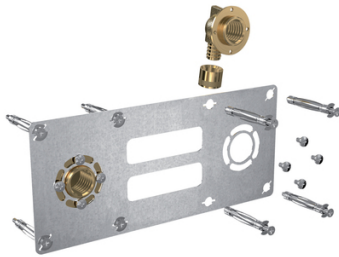

Plaque ROBIFIX à glissement, raccords coudés PER 16 mm 16 mm 150 mm

Genre : F
Filetage : 15x21 mm
Filetages : 15x21 mm (1/2")

Prix catalogue
À partir de

78,72€ HT

SCANNEZ-MOI