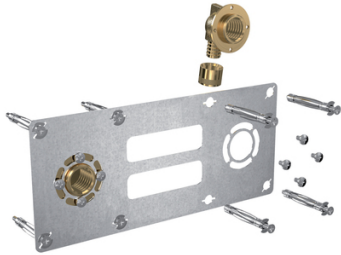

Plaque ROBIFIX à glissement, raccords coudés PER 16 mm 16 mm 150 mm

Genre : F
Filetage : 15x21 mm
Filetages : 15x21 mm (1/2")

Prix catalogue
À partir de

77,01€ HT

SCANNEZ-MOI