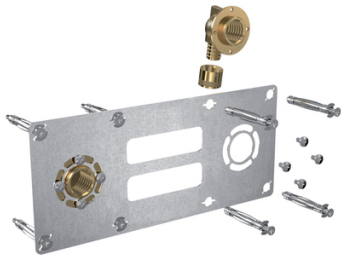

Plaque ROBIFIX à glissement, raccords coudés PER 16 mm 16 mm 150 mm

Genre : F
Filetage : 15x21 mm
Filetages : 15x21 mm (1/2")

Prix catalogue
À partir de

78,72€ HT

SCANNEZ-MOI