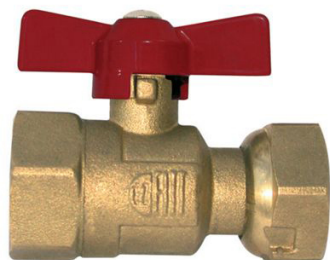

Vanne à sphère avant ou après compteur 3/4f 240

Type : ---
Diam. : ---
Genre : ---
Diamètres : ---
Filetage : 20x27 mm
Filetages : 20x27 mm (3/4")

Prix catalogue

À partir de

26,00€ HT

SCANNEZ-MOI