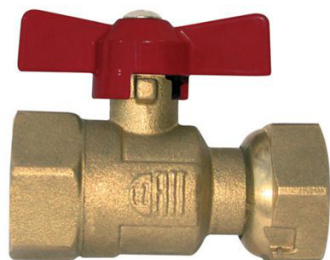

## Vanne à sphère avant ou après compteur 3/4f 240

Type : ---  
Diam. : ---  
Genre : ---  
Diamètres : ---  
Filetage : 20x27 mm  
Filetages : 20x27 mm (3/4")

Prix catalogue

À partir de

**26,00€ HT**

SCANNEZ-MOI