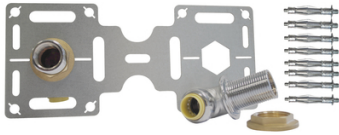

## Platine douche TOUTUB

**BOUTTÉ**

Diam. : 16 mm  
Diamètres : 16 mm  
Matière : Laiton  
Entraxe : 150 mm  
Norme/Certif. : ISO 9001 - ACS  
Normes : NF  
Famille : Platine

Prix catalogue  
À partir de  
**77,70€ HT**