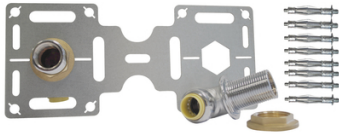

Platine douche TOUTUB

BOUTTÉ

Diam. : 16 mm
Diamètres : 16 mm
Matière : Laiton
Entraxe : 150 mm
Norme/Certif. : ISO 9001 - ACS
Normes : NF
Famille : Platine

Prix catalogue

À partir de

77,70€ HT

SCANNEZ-MOI