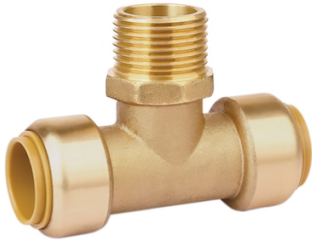

## Té mâle TOUTUB

**BOUTTÉ**

Diam. : 16 mm  
Diamètres : 16 mm  
Matière : Laiton  
Genre : M  
Filetage : 15x21 mm  
Norme/Certif. : ISO 9001 - ACS  
Normes : NF  
Filetages : 15x21 mm (1/2")  
Famille : Té