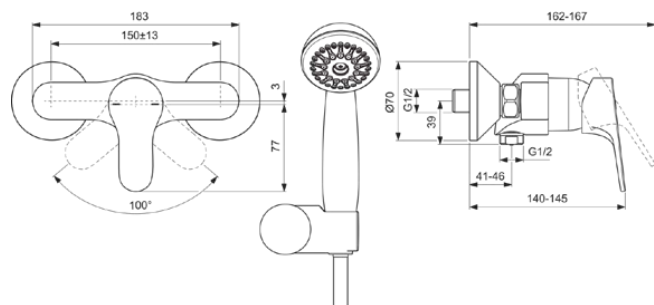

OLYOS 2023

D2595AA

OLYOS 2023 | Ensemble de douche avec mitigeur 207x162x115 mm finition chrome, 20 l/min (3 bar) | Click technology, Nettoyage facile, FirmaFlow, SmartShine

Image & dessin technique

PORCHER

Information générale

Catégorie de produit:	Mitigeurs douche
Type de produit:	Ensemble de douche avec mitigeur
Marque:	Porcher
Suite:	OLYOS 2023
Designer:	Palomba Serafini Associati
Colour:	AA - Chrome
Finition:	Brillant
Hauteur (mm):	115
Largeur (mm):	207
Longueur / Profondeur (mm):	162 - 167
Type de fixation:	Raccord en S
Poids net (kg):	1.67
Code EAN:	3800861115090

Produits inclus

D2499AA:	OLYOS 2023 Mitigeur douche apparent 207x140x115 mm finition chrome, 20 l/min (3 bar)
D6037AA:	AQUA Douchette 1 fonction 70x75x213 mm finition chrome
BE175AA:	IDEALRAIN flexible de douche 1750 mm finition chrome
B960943AA:	Shower bracket