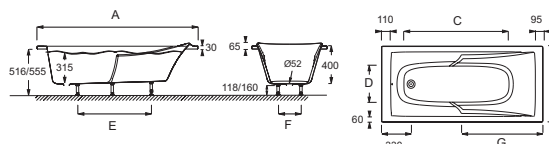

E60901

Collection : CORVETTE

Couleur* :

00 - Blanc

Principaux atouts :

Caractéristiques techniques

- DIMENSIONS : 170 x 75 cm
- MATÉRIAU : Acrylique
- NORMES ET RÉGLEMENTATIONS : NF
- FORME : Rectangulaire
- DIAMÈTRE DE BONDE (CM) : 5,2 cm
- PIEDS : Fournis
- VIDAGE : Non fourni
- LONGUEUR INTÉRIEURE FOND DE CUVE : 106,7 cm
- BAIGNOIRE DEUX PLACES : Non
- GARANTIE : 10 ans
- POIDS : 15,3 kg
- TYPE D'INSTALLATION : Encastré
- VOLUME (L) : 166/96
- HAUTEUR DES PIEDS : de 11,8 à 16 cm
- INFORMATIONS COMPLÉMENTAIRES : Contre un mur
- MARCHE-PIEDS : Non fourni
- TABLIER ASSOCIÉ EN OPTION : Oui
- LARGEUR INTÉRIEURE FOND DE CUVE : 33 cm
- EQUIPABLE EN BALNÉO : Non

- INSTALLATION FACILE : Pieds réglables Quick clip inclus
- BAIGNOIRE CERTIFIÉE : Certification NF

Produits complémentaires

- E6D042 : Pare-bain, 1 volet
- E4933 : Pare-bain, 1 volet version gauche
- E4930 : Pare-bain, 2 volets
- E4932 : Pare-bain, 1 volet
- E4931 : Pare-bain, 2 volets
- E4937 : Pare-bain, 1 volet version droite

Dessin technique

Mm	E60900	E60905	E60901	E60902	E60903	E60904
A	1798 ±	1698 ±	1700 ±	1700 ±	1600 ±	1500 ±
B	804 ±	800 ±	754 ±	705 ±	702 ±	701 ±
C	1167	1067	1067	1067	954	954
D	380	380	330	280	280	280
E	750	750	700	700	650	600
F	200	200	140	140	140	140
G	900	850	850	850	800	750

Descriptif CCTP : Baignoire en acrylique 170 x 75 cm. E60901. Collection : CORVETTE. DIMENSIONS : 170 x 75 cm. POIDS : 15,3 kg. MATÉRIAU : Acrylique. TYPE D'INSTALLATION : Encastré. NORMES ET RÉGLEMENTATIONS : NF. VOLUME (L) : 166/96. FORME : Rectangulaire. HAUTEUR DES PIEDS : de 11,8 à 16 cm. DIAMÈTRE DE BONDE (CM) : 5,2 cm. INFORMATIONS COMPLÉMENTAIRES : Contre un mur. PIEDS : Fournis. MARCHE-PIEDS : Non fourni. VIDAGE : Non fourni. TABLIER ASSOCIÉ EN OPTION : Oui. LONGUEUR INTÉRIEURE FOND DE CUVE : 106,7 cm. LARGEUR INTÉRIEURE FOND DE CUVE : 33 cm. BAIGNOIRE DEUX PLACES : Non. EQUIPABLE EN BALNÉO : Non. GARANTIE : 10 ans.