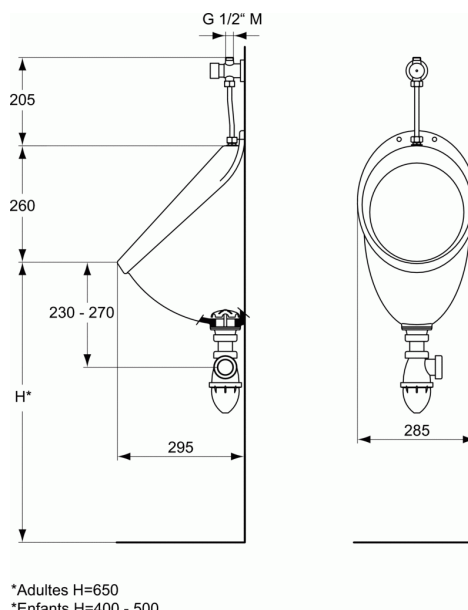

### Bonde à grille chromée

\*Adultes H=650  
\*Enfants H=400 - 500

#### Bonde à grille chromée

Prêt à poser comprenant :

- Urinoir de face
- Robinet temporisé alimentation apparente droite (réglage du débit sans démontage)
- Tube et douille d' alimentation
- Bonde à grille inox
- Siphon plastique à culot démontable
- Vis de fixation

Poids : 8 kg

En porcelaine vitrifiée. Bride ouverte

Esthétique arrondi

Lignes courbes sans recoin