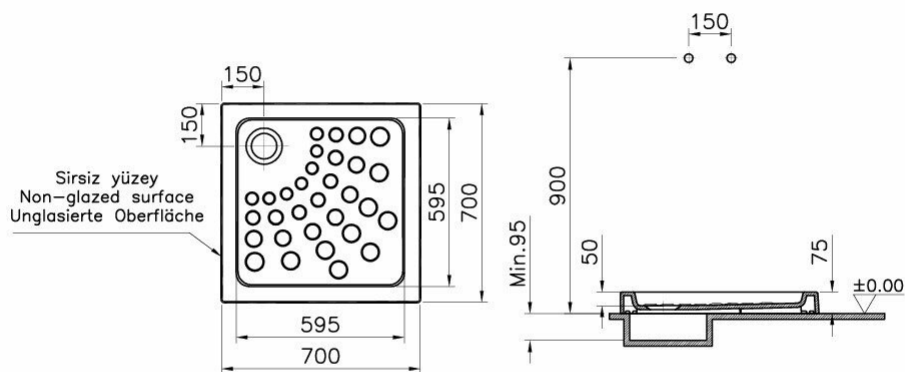

**Collection:** Arkitekt

Arkitekt receveur à encastrer ou à poser fond extra plat, classification antidérapant A/PN12, 70x70cm, céramique sanitaire, bonde Ø 90 mm, sans système d'écoulement. Decaissement nécessaire!

**Caractéristiques techniques****Hauteur (mm):** 75**Profondeur / Longueur (mm):** 700**Largeur (mm):** 700**Épaisseur:** Extra Plat**Marque:** VitrA**Finition:** Standard**Garantie:** 2**Certificat:** NF**Couleur:** Blanc**Designer:** Équipe design de VitrA**Principaux atouts**

## Dessin technique

**Description:** Arkitekt receveur à encastrer ou à poser fond extra plat, classification antidérapant A/PN12, 70x70cm, céramique sanitaire, bonde Ø 90 mm, sans système d'écoulement. Decaissement nécessaire!

**Hauteur (mm):**75, **Profondeur / Longueur (mm):**700, **Largeur (mm):**700, **Épaisseur:**Extra Plat,

**Marque:**VitrA, **Finition:**Standard, **Garantie:**2, **Certificat:**NF, **Couleur:**Blanc,

**Designer:**Équipe design de VitrA