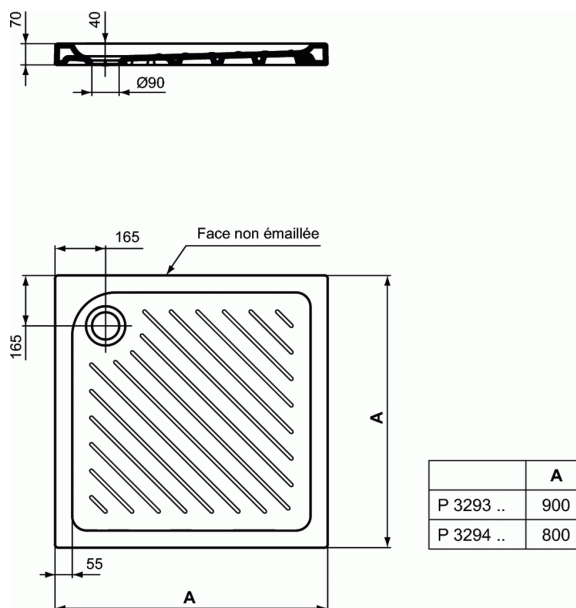

## ULYSSE + Receveur 90 x 90 cm

### Receveur 90 x 90 cm

En grès fin. A poser. Fond à relief

Pose obligatoire du vidage contre le mur

Emaillé 3 faces. Hauteur 7 cm. Profondeur à la bonde 4 cm

A équiper d'une bonde non fournie Ø 90 mm - réf. R6102AA