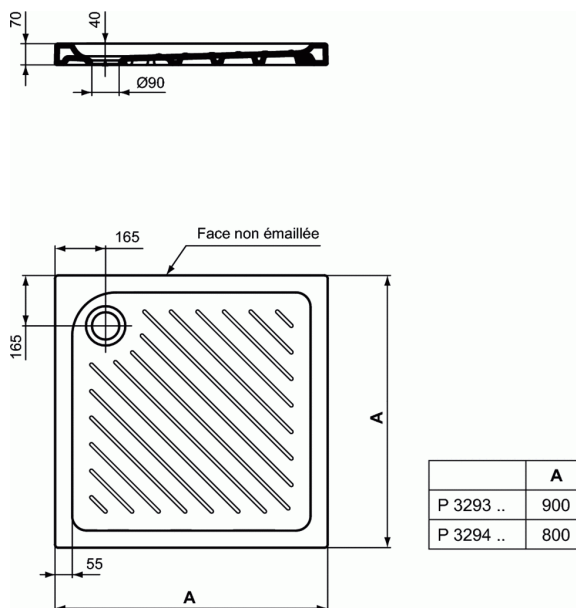

## ULYSSE + Receveur 80 x 80 cm

### Receveur 80 x 80 cm

En grès fin. A poser. Fond à relief

Pose obligatoire du vidage contre le mur

Emaillé 3 faces. Hauteur 7 cm. Profondeur à la bonde 4 cm

A équiper d'une bonde non fournie Ø 90 mm - réf. R6102AA