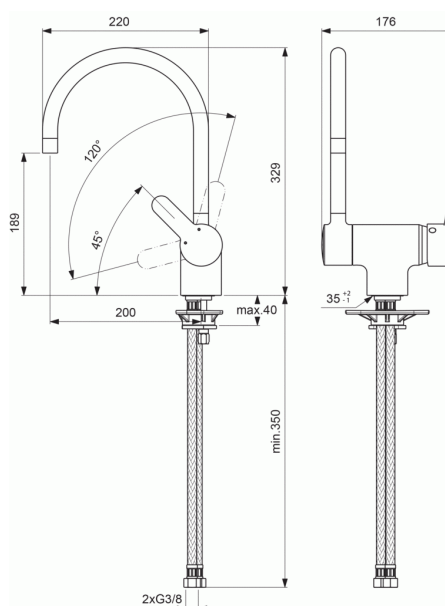

CONNECT

Mitigeur évier monotrou

Mitigeur évier monotrou

Hauteur sous aérateur 189 mm

Hauteur totale 329 mm

Projection 220 mm

Hauteur totale bec replié 95 mm

Bec tube orientable et basculant. Manette à droite
Aérateur cascade intégré au bec. Plaque de renfort pour évier
inox

Cartouche Ø 47 mm à 2 disques céramique - réf. A960500NU

avec limiteur de température intégré et

limiteur de débit 50 % déverrouillable - réf. A860700NU

Flexibles d'alimentation anti-torsion 350 mm

Système de fixation rapide EASY-FIX