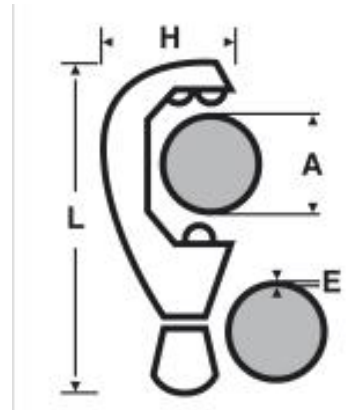

2104 : Coupe-tube cuivre 6-28 mm

DESCRIPTION

Épaisseur maxi : 2 mm.

Pommeau Soft Touch® : bonne prise en main.

Changement de molette rapide et sans outil.

Lame ébavureur rétractable.

Rouleaux avec gorge : idéal pour les coupes au ras des collets.

A mm	A" OD	L mm	H mm	E maxi mm	kg	REF
6 - 28	1/4 - 1.1/8	142	55	2	0,385	210441