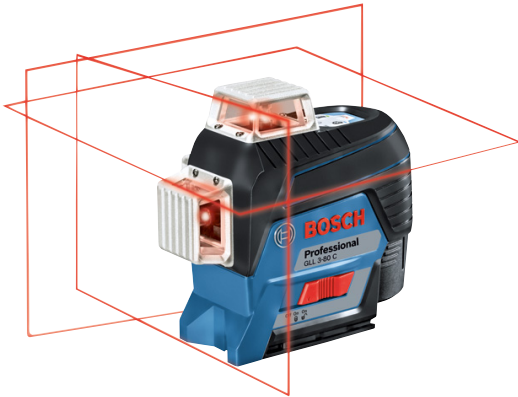

## GLL 3-80 C

Visibilité inédite sur 3 x 360°. Simply Connected.

### Les caractéristiques les plus importantes

Portée avec cellule de réception	120 m
Portée	30 m
Précision de mise à niveau	± 0,2 mm/m

Référence 0601063R01

[> Plus d'informations sur le produit](#)