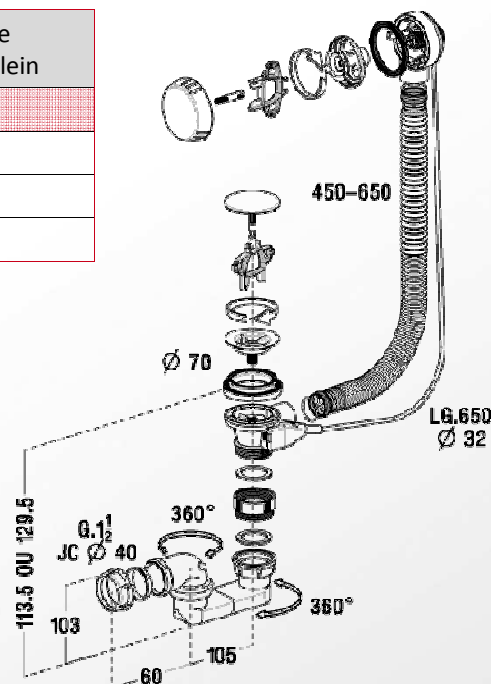

**Baignoires |**
**VIDAGES A CABLE PLASTIQUE  
VERSION TBR**

Références : 0203577

Réf	Garde d'eau	Longueur câble et tube de trop plein
0203577	50	650 mm
0203584	50	1 m
0203583	50	650 mm
0203585	50	1 m

**■ CARACTERISTIQUES TECHNIQUES :**

- Clapet inox recouvrant  $\varnothing 70$ mm
- Joint multifonctions
- Douille d'adaptation pour montage sur baignoires acrylique
- Siphon articulé orientable à 360° et auto-nettoyant
- Sortie J.C.  $\varnothing 40$
- Longueur câble : 650mm

**■ NORMES:**

**■ PLUS PRODUIT :**

- Universel pour tout type de baignoire standard en fonte, acier et acrylique
- Trop plein avec positionneur
- Volant anti casse avec système de débrayage
- Clé unique de montage fournie
- Tube de trop-plein ajustable et pré-monté
- Protection du câble au niveau du trop plein