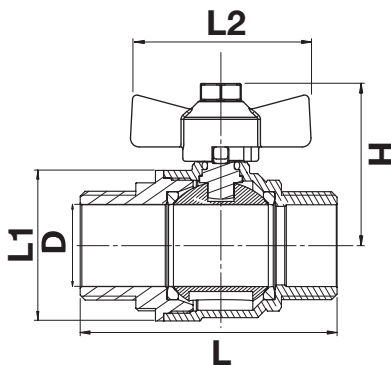

522

ROBINET M/M, POIGNÉE PLATE VERTE

M/M BALL VALVE, GREEN FLAT HANDLE

VÁLVULA DE ESFERA M/M, PALANCA PLANA VERDE

(mm)

CODE	Ø	€			GENCOD	PIECE	Kg	PN	D	L	L1	L2	H
59220	1/4"	20	160	366059559220	4	0,107	40	8	45	23	80	42	
59221	3/8"	20	160	366059559221	1	0,123	40	10	48	24	80	44	
59222	1/2"	14	112	366059559222	8	0,204	40	14	62	30	88	48	
59223	3/4"	8	64	366059559223	5	0,322	32	19	73	39	88	52	
59224	1"	5	40	366059559224	2	0,550	32	24,5	84	47	114	65	
59225	1"1/4	4	32	366059559225	9	0,663	25	32	90	58	114	72	
59226	1"1/2	2	16	366059559226	6	1,097	25	38,5	109	71	142	92	
59227	2"	-	14	366059559227	3	1,859	16	49	127	89	142	100	

525

ROBINET M/M, POIGNÉE PAPILLON VERTE

M/M BALL VALVE, GREEN BUTTERFLY HANDLE

VÁLVULA DE ESFERA M/M, PALANCA MARIPOSA VERDE

(mm)

CODE	Ø	€			GENCOD	PIECE	Kg	PN	D	L	L1	L2	H
59250	1/4"	25	200	366059559250	1	0,092	40	8	45	23	52	34	
59251	3/8"	25	200	366059559251	8	0,108	40	10	48	24	52	34	
59252	1/2"	15	120	366059559252	5	0,176	40	14	62	30	52	39	
59253	3/4"	9	72	366059559253	2	0,302	32	19	73	39	57	47	
59254	1"	7	56	366059559254	9	0,505	32	24,5	84	47	65	54	