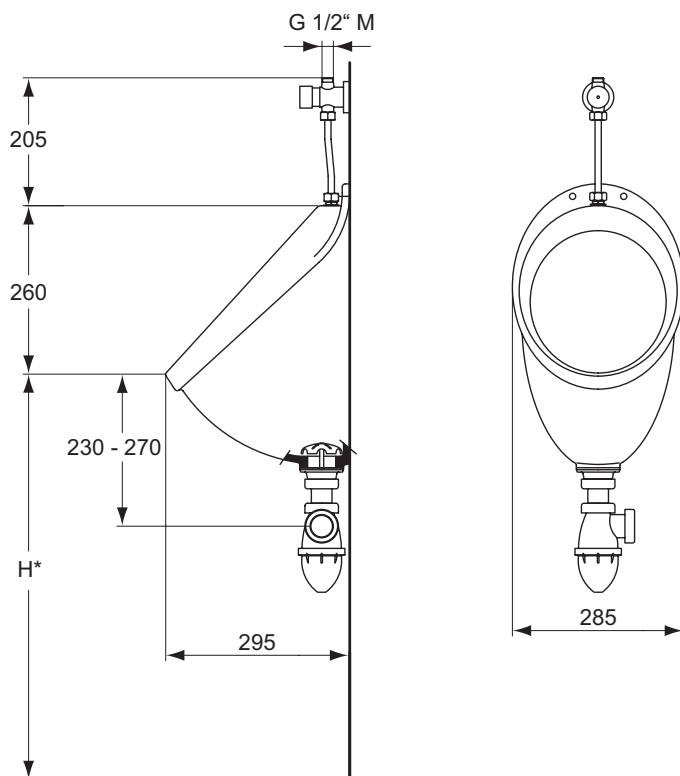

PORCHER

Réf. : D5910AA

Douille d'arrivée d'urinoir

Douille d'arrivée chrome pour Urinoir Applique

Couleur : AA - Chrome

Caractéristiques : .

Plus de détails sur le produit :

Type :	Bonde d'urinoir
Style :	Classique
Poids net (kg) :	0,09
Forme :	Rond

*Adultes H=650

*Enfants H=400 - 500