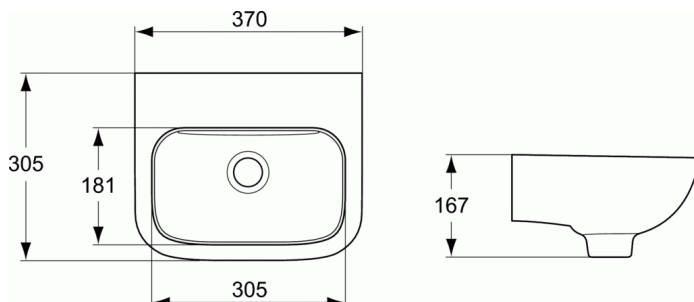

LAVE-MAINS

Lave-mains 37 x 30,5 cm

Lave-mains 37 x 30,5 cm

Poids : 7,5 kg

En porcelaine vitrifiée. Autoportant

Compact et caréné

Percé un trou central pour la robinetterie

Sans trop plein

FINITIONS*

01

* 01 = Blanc (01)