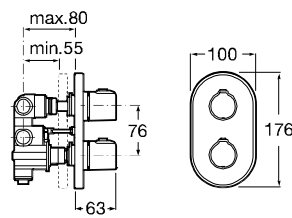

Victoria

Robinetterie pour bain-douche

	Condt	Kg	Chromé
Bain-douche mural avec inverseur automatique, livré sans raccords, sans flexible, ni douchette.	6	2,10	79,20 €

NF IC/A E3/1 C2 A2 U3

	Condt	Chromé
Bain-douche thermostatique mural avec inverseur-régulateur de débit et clapet anti-retour, livré sans flexible ni douchette.	1	211,00 €

NF I*/A E3/1 C3 A2 U3

	Condt	Chromé
Mitigeur thermostatique encastré à 2 voies 1/2" - 1/2" avec inverseur-régulateur de débit. Une troisième sortie inférieure est possible pour toute solution douche à utiliser avec un robinet d'arrêt séparé. Livré avec raccords excentrés.	1	233,00 €

	Condt	Kg	Chromé
Bain-douche monotrou avec inverseur automatique et clapet anti-retour, livré sans flexible, ni douchette.	6	1,90	76,60 €

NF ID/A E3/1 C2 A2 U3