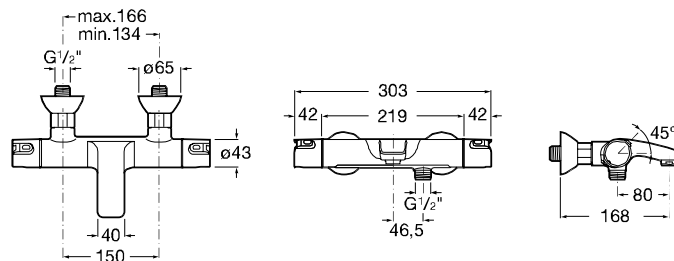

Victoria

Robinetterie pour bain-douche

	Condt	Kg	Chromé
Bain-douche mural avec inverseur automatique, livré sans raccords, sans flexible, ni douchette.	6	2,10	79,20 €

NF IC/A E3/1 C2 A2 U3

	Condt	Chromé
Bain-douche thermostatique mural avec inverseur-régulateur de débit et clapet anti-retour, livré sans flexible ni douchette.	1	211,00 €

NF I*/A E3/1 C3 A2 U3

	Condt	Chromé
Mitigeur thermostatique encastré à 2 voies 1/2" - 1/2" avec inverseur-régulateur de débit. Une troisième sortie inférieure est possible pour toute solution douche à utiliser avec un robinet d'arrêt séparé. Livré avec raccords excentrés.	1	233,00 €

	Condt	Kg	Chromé
Bain-douche monotrou avec inverseur automatique et clapet anti-retour, livré sans flexible, ni douchette.	6	1,90	76,60 €

NF ID/A E3/1 C2 A2 U3