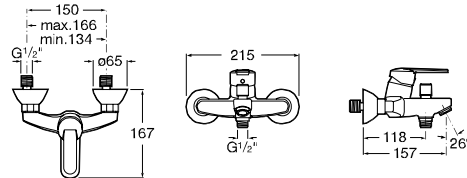

Victoria

Robinetterie pour bain-douche

	Condt	Kg	Chromé
Bain-douche mural avec inverseur automatique, livré sans raccords, sans flexible, ni douchette.	6	2,10	79,20 €

NF IC/A E3/1 C2 A2 U3

	Condt	Chromé
Bain-douche thermostatique mural avec inverseur-régulateur de débit et clapet anti-retour, livré sans flexible ni douchette.	1	211,00 €

NF I*/A E3/1 C3 A2 U3

	Condt	Chromé
Mitigeur thermostatique encastré à 2 voies 1/2" - 1/2" avec inverseur-régulateur de débit. Une troisième sortie inférieure est possible pour toute solution douche à utiliser avec un robinet d'arrêt séparé. Livré avec raccords excentrés.	1	233,00 €

	Condt	Kg	Chromé
Bain-douche monotrou avec inverseur automatique et clapet anti-retour, livré sans flexible, ni douchette.	6	1,90	76,60 €

NF ID/A E3/1 C2 A2 U3